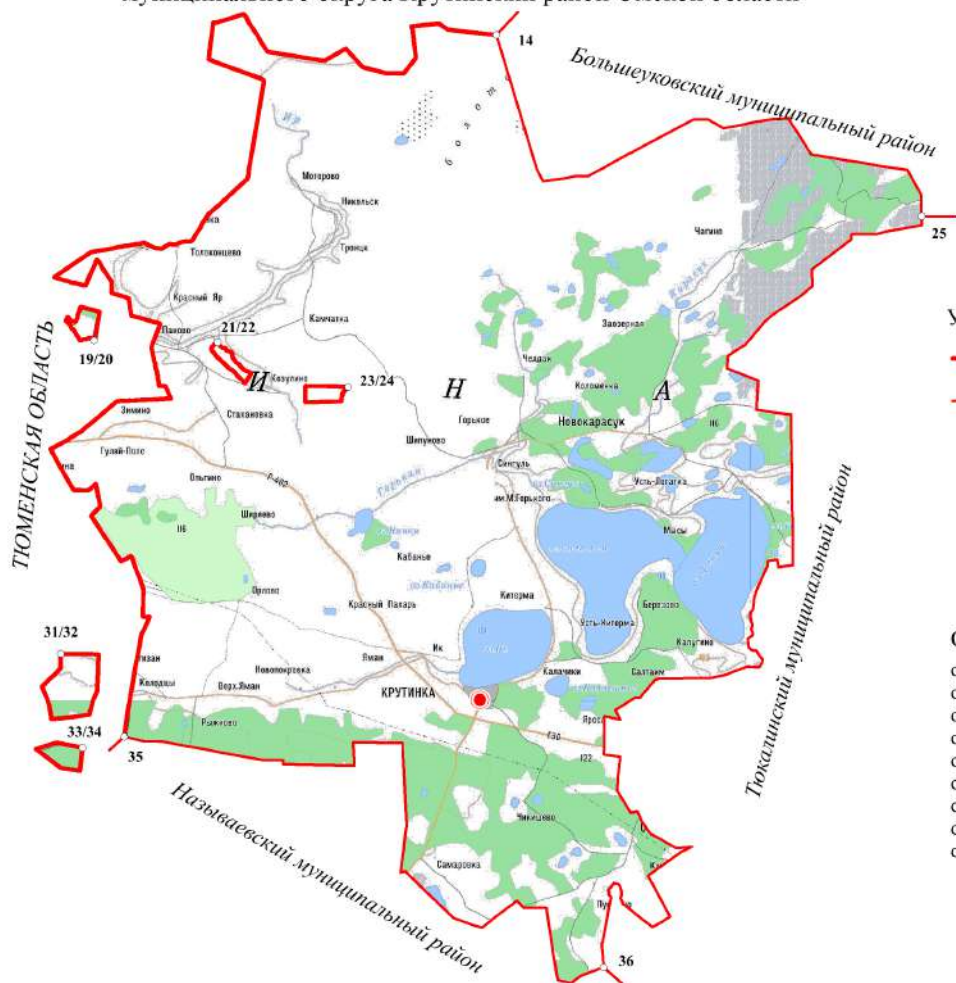

КАРТА - СХЕМА  
муниципального округа Крутинский район Омской области

Приложение  
к картографическому описанию границ  
Муниципального округа Крутинский район  
Омской области

УСЛОВНЫЕ ОБОЗНАЧЕНИЯ:

- Граница субъекта Российской Федерации
- Граница муниципального округа
- 25 Узловые точки границ муниципального округа
- Административный центр муниципального округа

ОПИСАНИЕ СМЕЖЕСТВ:

- от точки 14 до точки 25 Большеуковский муниципальный район
- от точки 25 до точки 36 Тюкалинский муниципальный район
- от точки 36 до точки 35 Называевский муниципальный район
- от точки 35 до точки 14 Тюменская область
- от точки 19/20 до точки 19/20 Тюменская область
- от точки 21/22 до точки 21/22 Тюменская область
- от точки 23/24 до точки 23/24 Тюменская область
- от точки 23/24 до точки 23/24 Тюменская область
- от точки 33/34 до точки 33/34 Тюменская область