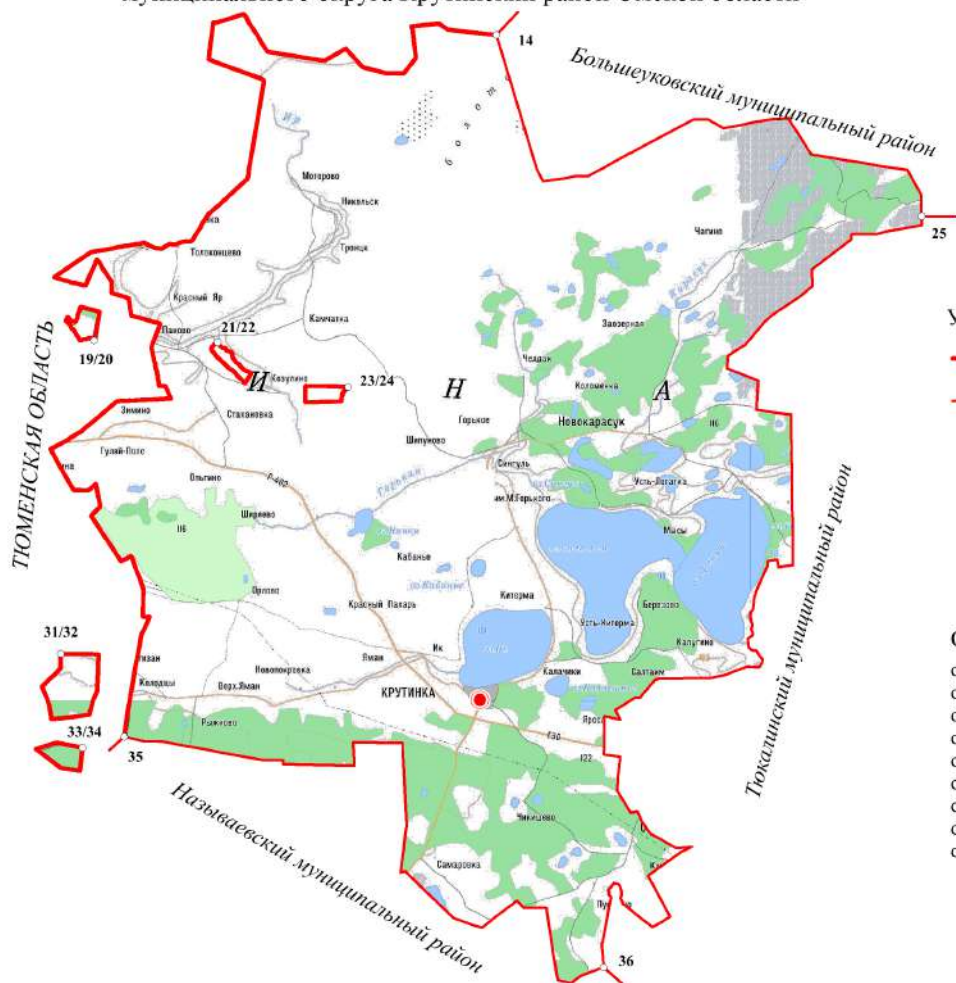

КАРТА - СХЕМА
муниципального округа Крутинский район Омской области

Приложение
к картографическому описанию границ
Муниципального округа Крутинский район
Омской области

УСЛОВНЫЕ ОБОЗНАЧЕНИЯ:

- Граница субъекта Российской Федерации
- Граница муниципального округа
- 25 Узловые точки границ муниципального округа
- Административный центр муниципального округа

ОПИСАНИЕ СМЕЖЕСТВ:

- от точки 14 до точки 25 Большеуковский муниципальный район
- от точки 25 до точки 36 Тюкалинский муниципальный район
- от точки 36 до точки 35 Назыйевский муниципальный район
- от точки 35 до точки 14 Тюменская область
- от точки 19/20 до точки 19/20 Тюменская область
- от точки 21/22 до точки 21/22 Тюменская область
- от точки 23/24 до точки 23/24 Тюменская область
- от точки 23/24 до точки 23/24 Тюменская область
- от точки 33/34 до точки 33/34 Тюменская область